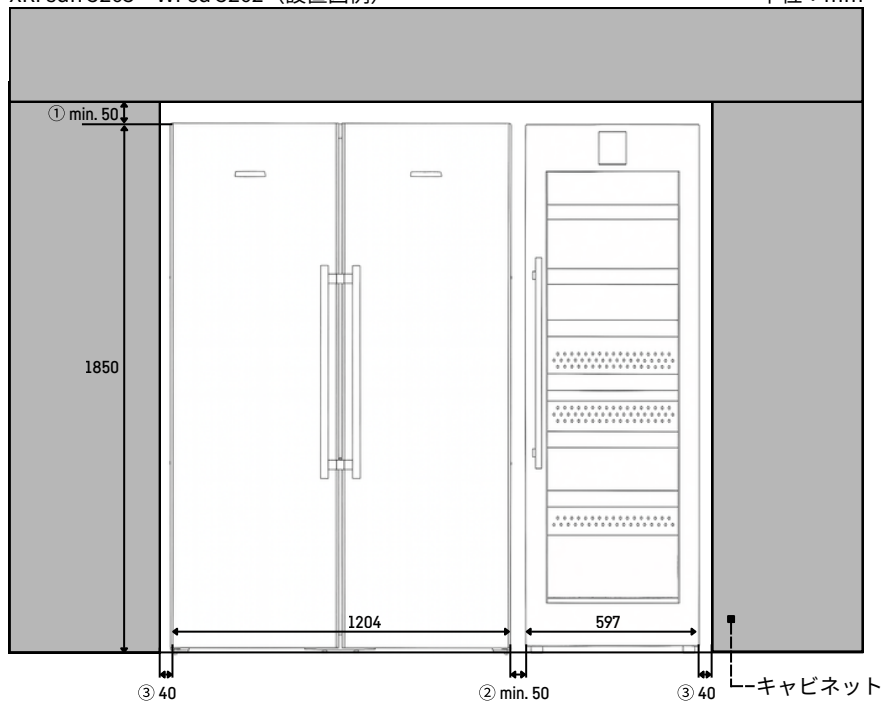

[mm]

サイドバイサイドモデルとのコンビネーションについて

本機器はサイドバイサイドモデルと並列して設置が可能です。
設置条件については下記設置図をご参考ください。

XRFsdh 5265 + WPsd 5262 (設置図例)

単位：mm

コンビネーション設置推奨モデル

- XRFsdh 5265
- XRCsdh 5265
- XRCsdh 5266

設置時のクリアランスについて

- ① 製品本体からキャビネット上部までは最低50mmのクリアランスを確保してください。
- ② 機器同士のクリアランスは最低50mmを確保してください。
- ③ キャビネットと製品のクリアランスを40mm確保して頂くと、キャビネットと製品の表面を揃えた状態でドアを115度（最大開閉角度）に開くことができます。

ドイツLIEBHERR社 Household Appliances 日本輸入総代理店

インタック SPS 株式会社