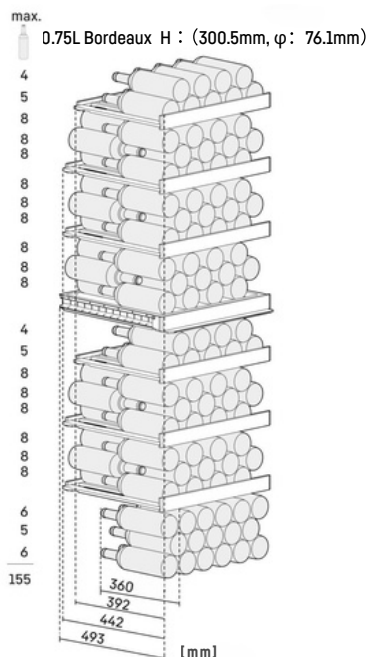

EasyFill loading aid

ワインローディング補助機能により、ドアは90度の角度で開いた状態を保持します。これにより、ワインの出し入れが非常に簡単になります。

Presentation Lighting

ワインキャビネットの内部を魅力的に照らし、コレクションを常に美しく演出します。明るさはディスプレイから5段階で調整可能です。ワインを魅せる楽しさが、さらに広がります。

Technical drawing

[mm]

サイドバイサイドモデルとのコンビネーションについて

本機器はサイドバイサイドモデルと並列して設置が可能です。
設置条件については下記設置図をご参考ください。

XRFsdh 5265 + WPsd 5262 (設置図例)

単位：mm

コンビネーション設置推奨モデル

- XRFsdh 5265
- XRCsdh 5265
- XRCsdh 5266

設置時のクリアランスについて

- ① 製品本体からキャビネット上部までは最低50mmのクリアランスを確保してください。
- ② 機器同士のクリアランスは最低50mmを確保してください。
- ③ キャビネットと製品のクリアランスを40mm確保して頂くと、キャビネットと製品の表面を揃えた状態でドアを115度（最大開閉角度）に開くことができます。

ドイツLIEBHERR社 Household Appliances 日本輸入総代理店

インタック SPS 株式会社