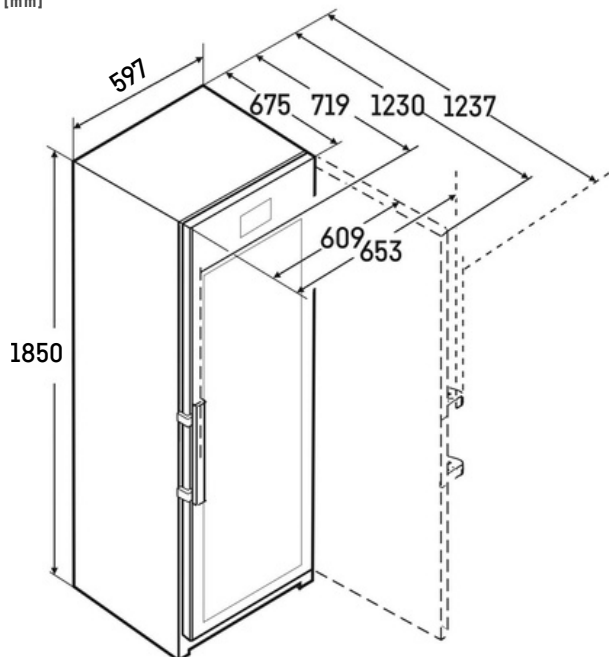

Technical drawing

[mm]