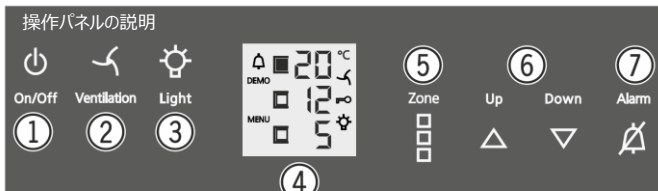

【製品情報】

LIEBHERR (リープヘル) 単独置き ワインキャビネット

製品型式 : WTes5872 Vinidor

仕様

定格電圧	単相 220 - 240V
電源	単相 100V 50/60Hz
昇圧トランス (100 → 220 - 240V)	要 (製品に付属されています)
定格電流	2.0 A
年間消費電力	245 kWh / 年
外形寸法	幅700 × 奥行742 × 高さ1920 mm
製品質量	132.0 Kg
機器周辺適用外気温	10 ~ 38 °C
通常時のドア吊元 / 吊元交換可否	右 / 交換可能

冷却回路	3
温度管理ゾーン	3
設定温度帯	5 ~ 20 °C (1°C 単位で設定可)
設定湿度帯	50 ~ 80 % (自動調節)

定格内容積	584 L
ワイン収納本数 (H=300.5, φ=76.1mm)	178 本

ディスプレイ	液晶
操作パネル	タッチ
インテリアライト	LED
チャコールフィルター	3
棚	10
可動式レール 木製棚	8
プレゼンテーション 木製棚	1
生産国	オーストリア
定価	オープン価格
希望小売価格	¥ 988,000 (税抜表記)

(配送搬入費、設置費等は含まれておりません)

【マークの種類と名称】

- ① ON/OFFボタン
- ② 換気ボタン
- ③ 庫内照明ON/OFFボタン
- ④ ディスプレイ
- ⑤ 温度調節ゾーンを選択ボタン
- ⑥ 温度設定ボタン
- ⑦ アラームボタン

【機能】

- 機器の電源の入り切り (メインスイッチ)
- 庫内のファンを強制運転させる
- ドアが閉まっている状態での庫内照明のON/OFF
- 温度 / 付加機能の表示
- 設定したいゾーンを選択する
- 設定温度を変更する
- アラーム音が鳴った際、アラーム音を一時的に止める

▲プレゼンテーション棚は、ボトルの貯蔵だけでなく、演出性としての機能も満たします。
可動棚の奥は、ボトルを水平に置くことが出来るようになっています

▲LEDライトは各ゾーンの上部に位置しており、庫内に均一な光を提供します。

▲ドアヒンジに組み込まれている SoftSystem 機能は、
ドアの開閉角度が約45度のポジションで緩やかに閉まる動きを可能にします。

ドイツLIEBHERR社 Household Appliances 日本輸入総代理店