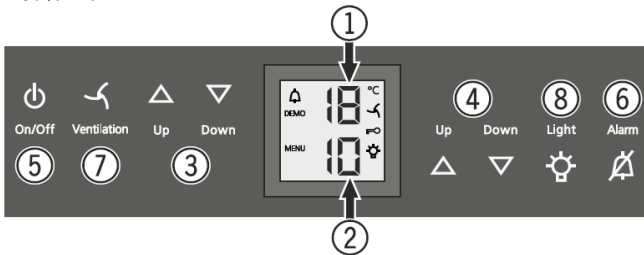

▼ 操作パネル

【マークの種類と名称】

- ① 上段側 温度表示
- ② 下段側 温度表示
- ③ 温度設定ボタン (上段用)
- ④ 温度設定ボタン (下段用)
- ⑤ ON/OFFボタン
- ⑥ アラームボタン
- ⑦ 換気ボタン
- ⑧ 庫内照明ON/OFFボタン

【機能】

- ① 上段側の庫内温度や設定温度の表示
- ② 下段側の庫内温度や設定温度の表示
- ③ 設定温度を変更する
- ④ 設定温度を変更する
- ⑤ 機器の電源の入り切り
- ⑥ アラーム音が鳴った際、アラーム音を一時的に止める
- ⑦ 庫内のファンを運転し、換気させる
- ⑧ ドアが閉まっている状態での庫内照明のON/OFF