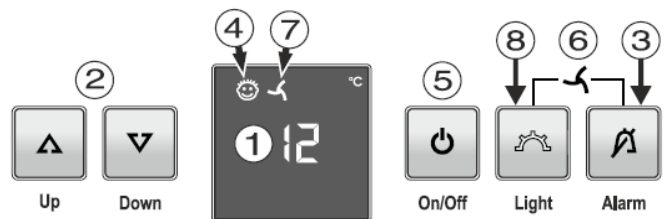

【製品情報】

LIEBHERR (リープヘル) 単独置き ワインキャビネット

製品型式 : WKb4212 Vinothek

仕様

定格電圧	単相 100V
電源	単相 100V 50/60Hz
昇圧トランス (100 → 220 - 240V)	不要
定格電流	1.0 A
年間消費電力	168 kWh / 年
外形寸法	幅600 × 奥行739 × 高さ1650 mm
製品質量	79.0 Kg
機器周辺適用外気温	10 ~ 38 °C
通常時のドア吊元 / 吊元交換可否	右 / 交換可能
冷却回路	1
温度管理ゾーン	1
設定温度帯	5 ~ 20 °C (1°C 単位で設定可)
設定湿度帯	50 ~ 80 % (自動調節)
定格内容積	427 L
ワイン収納本数 (H=300.5, φ=76.1mm)	200 本
ディスプレイ	液晶
操作パネル	ボタン
インテリアライト	LED
チャコールフィルター	1
棚	6
木製棚 (可動レール 非搭載)	5
プレゼンテーション 木製棚	0
生産国	オーストリア
定価	オープン価格
希望小売価格	¥ 498,000 (税抜表記)

(配送搬入費、設置費等は含まれておりません)

操作パネル

- ① 温度画面
- ② 温度設定ボタン Up / Down
- ③ アラーム解除ボタン
- ④ チャイルドロック機能 ON / OFF マーク
- ⑤ メインスイッチ
- ⑥ ベンチレーションボタン (③+⑥ 同時押し)
- ⑦ ベンチレーション機能 ON / OFF マーク
- ⑧ インテリアライトボタン

ドイツLIEBHERR社 Household Appliances 日本輸入総代理店