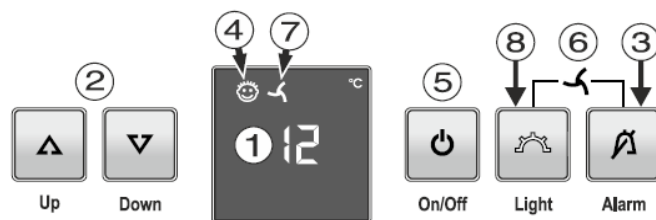

冷却回路	1
温度管理ゾーン	1
設定温度帯	5 ~ 20 °C (1°C 単位で設定可)
設定湿度帯	50 ~ 80 % (自動調節)

定格内容積	145 L
ワイン収納本数 (H=300.5, φ=76.1mm)	66 本

ディスプレイ	液晶
操作パネル	ボタン
インテリアライト	LED
チャコールフィルター	1
棚	3
グリッドシェルフ (可動レール 非搭載)	2
プレゼンテーション 木製棚	-
生産国	オーストリア
定価	オープン価格
希望小売価格	¥ 298,000 (税抜表記)

(配送搬入費、設置費等は含まれておりません)

操作パネル

- ① 温度画面
- ② 温度設定ボタン Up / Down
- ③ アラーム解除ボタン
- ④ チャイルドロック機能 ON / OFF マーク
- ⑤ メインスイッチ
- ⑥ ベンチレーションボタン (③+⑥ 同時押し)
- ⑦ ベンチレーション機能 ON / OFF マーク
- ⑧ インテリアライトボタン

ドイツLIEBHERR社 Household Appliances 日本輸入総代理店