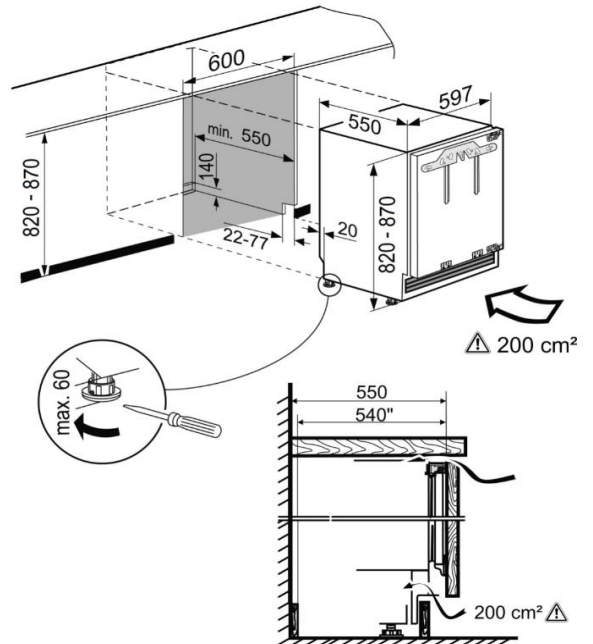

ドイツLIEBHERR社 Household Appliances 日本輸入総代理店

インタックSPS株式会社

東京都中央区銀座7-13-5 NREG銀座ビル6F

TEL : 0120-915-546 (受付時間 : 9 : 30 ~ 17 : 30 土日・祝日除く)

E-mail : info@intac-sps.co.jp / www.intac-sps.co.jp