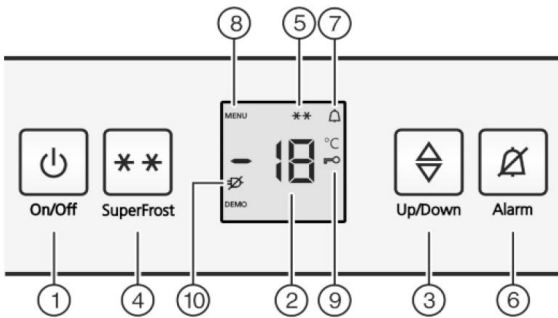

ディスプレイ

操作パネル	デジタル
インテリアライト	MagicEye コントロールシステム
SoftSystem	-
スーパーフロスト機能	○
フリーザードローワー	有
霜取り方式	3 手動

生産国

希望小売価格	ドイツ
参考価格	オープン価格
	¥ 298,000 (税別)

* 配送搬入費、据付設置費等は含まれておりません

▼ 操作パネル / ディスプレイ

【マークの種類と名称】

- ① 電源ON/OFF ボタン
- ② ディスプレイ
- ③ 温度設定 ボタン
- ④ スーパーフロスト ボタン
- ⑤ スーパーフロスト マーク
- ⑥ アラーム ボタン
- ⑦ アラームON/OFFボタン
- ⑧ Menu マーク
- ⑨ チャイルドロック マーク
- ⑩ Power failure マーク

【機能】

- 機器電源の ON / OFF
- 庫内温度や設定温度の表示
- 設定温度を変更する
- スーパーフロスト機能の ON / OFF
- スーパーフロスト起動時に表示される
- アラーム音が鳴った際、アラーム音を一時的に止める
- アラーム発報時に表示される
- 付加機能設定時に表示される
- チャイルドロック使用時に表示される
- 電源復旧後に表示される (例. 停電後の使用再開時)

*LIEBHERR社は品質・性能向上のため、絶えず改良を重ねております。