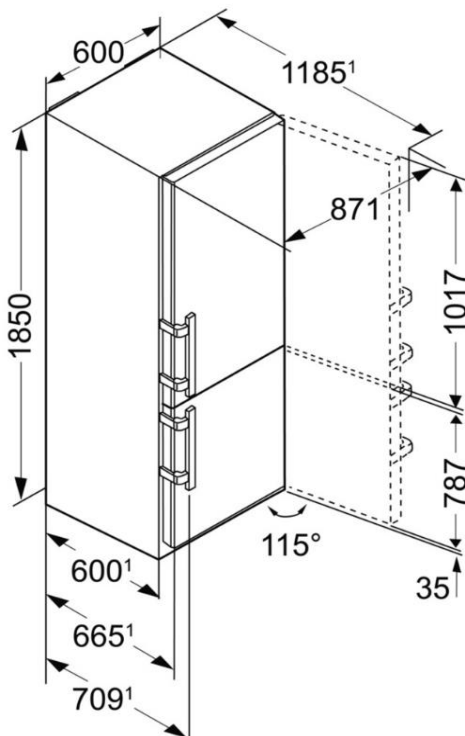

▼ Smartsteel

▼ DuoCooling

▼ 自動霜取り (NO FROST)

ドイツLIEBHERR社 Household Appliances 日本輸入総代理店

インタックSPS株式会社

東京都中央区銀座7-13-5 NREG銀座ビル6F

TEL : 0120-915-546 (受付時間 : 9 : 30 ~ 17 : 30 土日・祝日除く)

E-mail : info@intac-sps.co.jp / www.intac-sps.co.jp