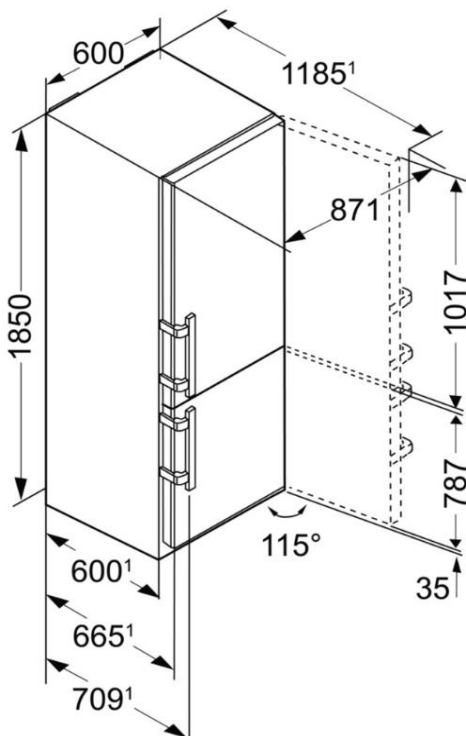

▼ Bio Cool

▼ DuoCooling

▼ 自動霜取り (NO FROST)

ドイツLIEBHERR社 Household Appliances 日本輸入総代理店

インタックスPS株式会社

東京都中央区銀座7-13-5 NREG銀座ビル6F

TEL : 0120-915-546 (受付時間 : 9 : 30 ~ 17 : 30 土日・祝日除く)

E-mail : info@intac-sps.co.jp / www.intac-sps.co.jp