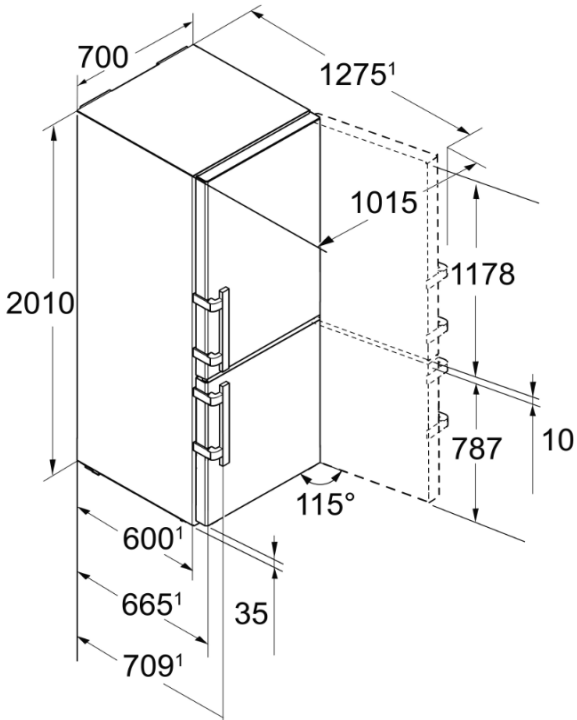

LIEBHERR

【製品情報】

LIEBHERR (リープヘル) フリースタンディング 冷凍冷蔵庫

製品型式 : CBNef 5735 Comfort

【仕様】

定格電圧	単相 220 - 240V
電源	単相 100V 50/60Hz
昇圧トランス (100 → 220 - 240V)	要 (製品に付属されています)
定格電流	1.4 A / 190W
年間消費電力	195 kWh / 年
外形寸法	幅700 × 奥行665 × 高さ2010mm
製品質量	90.9 Kg
機器周辺適用外気温	10 ~ 43 °C
冷却回路	2 - DuoCooling
通常時のドア吊元 / 吊元交換可否	右 / 交換可能

定格内容積 (L)

冷蔵室	184
バイオフィレッシュ室	122
冷凍室	128
合計	434

機能 - 冷蔵室

インテリアライト	LED light (庫内上部)
バイオフィレッシュ室 トレイ / 専用ライト	2段 / 非搭載
Soft Telescopic	-
Soft System	-

機能 - 冷凍室

インテリアライト	-
冷凍性能	フオースター 
霜取り	自動霜取り
自動製氷機能	-
Soft System	-