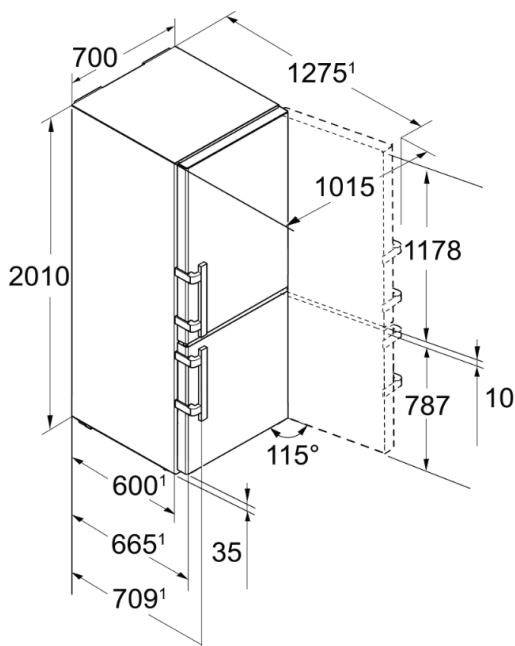

【製品情報】

LIEBHERR (リープヘル) フリースタンディング 冷凍冷蔵庫

製品型式 : CBNef 5715 Comfort

【仕様】

定格電圧	単相 220 - 240V
電源	単相 100V 50/60Hz
昇圧トランス (100 → 220 - 240V)	要 (製品に付属されています)
定格電流	1.4 A / 190W
年間消費電力	195 kWh / 年
外形寸法	幅700 × 奥行665 × 高さ2010mm
製品質量	90.9 Kg
機器周辺適用外気温	10 ~ 43 °C
冷却回路	2 - DuoCooling
通常時のドア吊元 / 吊元交換可否	右 / 交換可能

定格内容積 (L)

冷蔵室	184
バイオフィレッシュ室	122
冷凍室	128
合計	434

機能 - 冷蔵室

インテリアライト	LED light (庫内上部)
バイオフィレッシュ室 トレイ / 専用ライト	2段 / 非搭載
Soft Telescopic	-
Soft System	-

機能 - 冷凍室

インテリアライト	-
冷凍性能	フオースター
霜取り	自動霜取り
自動製氷機能	-
Soft System	-

デザイン / マテリアル

ドア デザイン	HardLine
ドア マテリアル	stainless steel
機器側面 マテリアル	steel (カラー : グレイの焼付塗装)
ハンドル	Aluminium handle

生産国

ドイツ

定価

オープン

希望小売価格

¥ 598,000 (税抜表記)

(配送搬入設置費等は含まれておりません)

ドイツLIEBHERR社 Household Appliances 日本輸入総代理店

インタックSPS株式会社

東京都中央区銀座7-13-5 NREG銀座ビル6F

TEL : 0120-915-546 (受付時間 : 9 : 30 ~ 17 : 30 土日・祝日除く)

E-mail : info@intac-sps.co.jp / www.intac-sps.co.jp