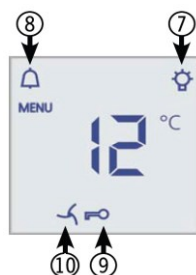

【製品情報】

LIEBHERR (リープヘル) ビルトイン専用 ワインキャビネット

製品型式 : WKEes553 GrandCru

▼ インテリアライト (LED)

▼ 操作パネル

- 1 On / Off ボタン
- 2 温度 Up / Down ボタン
- 3 インテリアライト
- 4 アラームボタン
- 5 換気ボタン
- 6 温度ディスプレイ
- 7 インテリアライト On マーク
- 8 アラームマーク
- 9 チャイルドロックマーク
- 10 換気マーク

▼ 温度ディスプレイ

仕様

定格電圧	単相 220 - 240V
電源	単相 100V 50/60Hz
昇圧トランス (100 → 220 - 240V)	要 (製品に付属されています)
定格電流	0.5 A
年間消費電力	130 kWh / 年
外形寸法	幅591 × 奥行522 × 高さ455 mm
製品質量	31.0 Kg
機器周辺適用外気温	10 ~ 32 °C
通常時のドア吊元 / 吊元交換可否	右 / 交換可能

冷却回路	1
温度管理ゾーン	1
設定温度帯	5 ~ 20 °C
設定湿度帯	自動調節

定格内容積	48 L
ワイン収納本数 (H=300.5, φ=76.1mm)	18 本

ディスプレイ	液晶
操作パネル	タッチ
インテリアライト	LED
チャコールフィルター	1
棚	3
可動式レール棚	2

生産国	オーストリア
定価	オープン価格
希望小売価格	¥ 348,000 (税抜表記)

(配送搬入設置費、施工費等は含まれておりません)