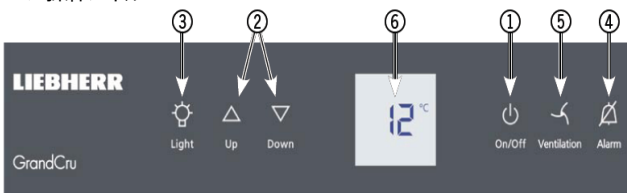

【製品情報】

LIEBHERR (リープヘル) ビルトイン専用 ワインキャビネット

製品型式 : WKEes553 GrandCru

▼ インテリアライト (LED)

▼ 操作パネル

- 1 On / Off ボタン
- 2 温度 Up / Down ボタン
- 3 インテリアライト
- 4 アラームボタン
- 5 換気ボタン
- 6 温度ディスプレイ
- 7 インテリアライト On マーク
- 8 アラームマーク
- 9 チャイルドロックマーク
- 10 換気マーク