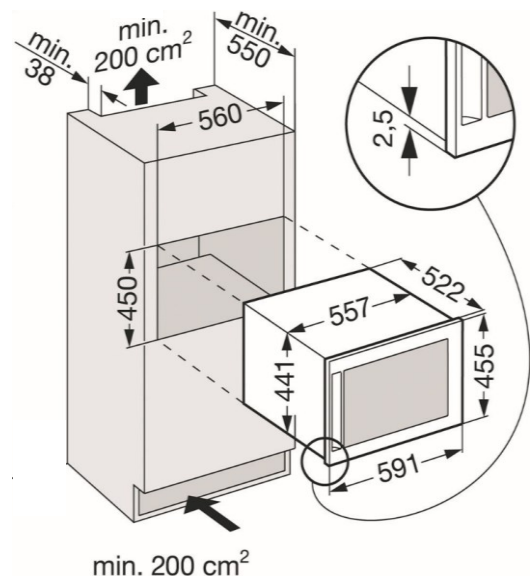

ドイツLIEBHERR社 Household Appliances 日本輸入総代理店

インタックSPS株式会社

東京都中央区銀座7-13-5 NREG銀座ビル6F

TEL : 0120-915-546 (受付時間 : 9 : 30 ~ 17 : 30 土日・祝日除く)

E-mail : info@intac-sps.co.jp / www.intac-sps.co.jp