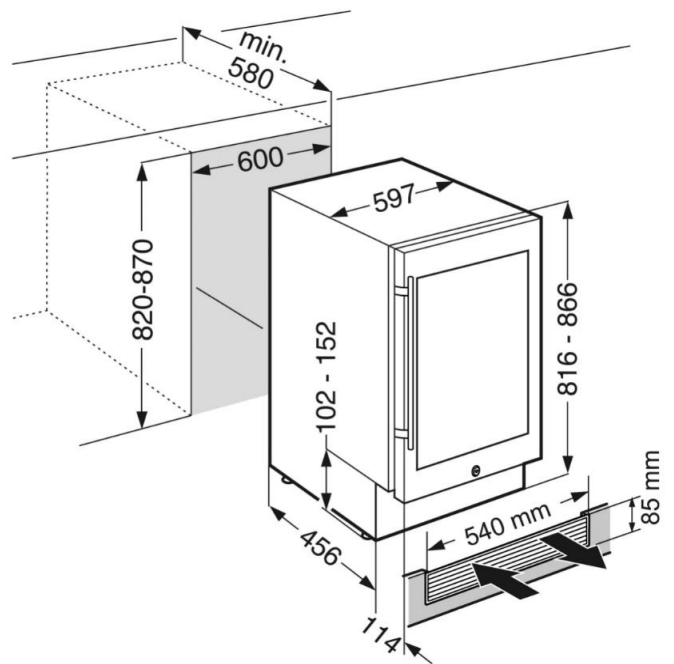

仕様

定格電圧	単相 220 - 240V
電源	単相 100V 50/60Hz 要 (製品に付属されています)
昇圧トランス (100 → 220 - 240V)	0.9 A
定格電流	145 kWh / 年
年間消費電力	幅597×奥行570×高さ816-866 mm
外形寸法	45.0 kg
製品質量	10 - 38℃ (SN - ST)
機器周辺適用外気温	右 / 交換可能
通常時のドア吊元 / 吊元交換可否	1
温度管理ゾーン	5 ~ 20℃
設定温度帯	46本
収納本数	135 L
定格内容積	デジタル
ディスプレイ	MagicEye コントロールシステム
コントロールタイプ	LED
インテリアライト	1枚
ダストフィルター	1個
チャコールフィルター	3
ウッドシェルフ	1
ベースシェルフ	テレスコピックレール
レール	
生産国	オーストリア
希望小売価格	オープン価格
参考価格	¥ 398,000 (税別)

* 配送搬入費、据付設置費等は含まれておりません

* 2019年 12月 現在

*LIEBHERR社は品質・性能向上のため、絶えず改良を重ねております。

機器の仕様は予告なしに変更されることがありますこと、ご承知置ください。