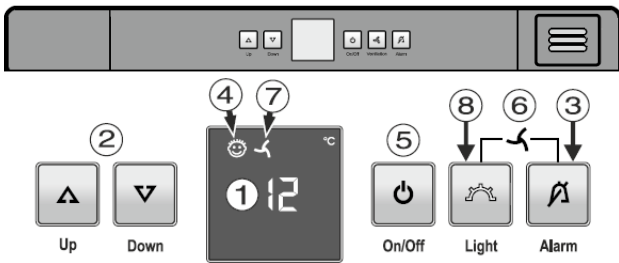

【製品情報】

LIEBHERR (リープヘル) アンダーカウンタービルトイン専用 ワインキャビネット

製品型式 : UWKes1752 GrandCru

▼ 操作パネル

【マークの種類と名称】

- ① 温度ディスプレイ
- ② 温度設定ボタン
- ③ アラーム ON/OFFボタン
- ④ チャイルドロック シンボル
- ⑤ 電源 ON/OFFボタン
- ⑥ ファン ON/OFFボタン
- ⑦ ファン稼働シンボル
- ⑧ 庫内照明ON/OFFボタン

【機能】

- 庫内温度や設定温度の表示
- 設定温度を変更する
- アラーム音が鳴った際、アラーム音を一時的に止める
- チャイルドロック作動時の表示シンボル
- 機器の電源の入り切り
- 庫内のファンのON/OFFボタン
- ファン作動時の表示シンボル
- ドアが閉まっている状態での庫内照明のON/OFF

仕様

定格電圧	単相 220 - 240V
電源	単相 100V 50/60Hz 要 (製品に付属されています)
昇圧トランス (100 → 220 - 240V)	0.9 A
定格電流	145 kWh / 年
年間消費電力	幅597×奥行570×高さ816-866 mm
外形寸法	45.0 kg
製品質量	10 - 38℃ (SN - ST)
機器周辺適用外気温	右 / 交換可能
通常時のドア吊元 / 吊元交換可否	1
温度管理ゾーン	5 ~ 20℃
設定温度帯	46本
収納本数	135 L
定格内容積	デジタル
ディスプレイ	MagicEye コントロールシステム
コントロールタイプ	LED
インテリアライト	1枚
ダストフィルター	1個
チャコールフィルター	3
ウッドシェルフ	1
ベースシェルフ	テレスコピックレール
レール	
生産国	オーストリア
希望小売価格	オープン価格
参考価格	¥ 398,000 (税別)