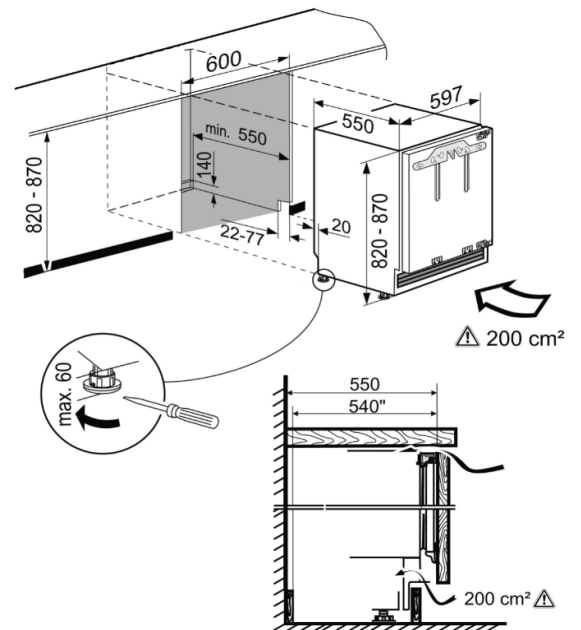

仕様

定格電圧	単相 220 - 240V
電源	単相 100V 50/60Hz 要 (製品に付属されています)
昇圧トランス (100 → 220 - 240V)	1.2 A
定格電流	138 kWh / 年
年間消費電力	幅597×奥行550×高さ820-870 mm
外形寸法	35.5 kg
製品質量	10 - 38℃ (SN-ST)
機器周辺適用外気温	右 / 交換可能
通常時のドア吊元 / 吊元交換可否	39 dB
Noise Level	1
温度管理ゾーン	2 ~ 9℃
設定温度帯	冷凍室 (直冷式) マイナス 18℃ (自動調節) ※ 要 手動霜取
	冷凍室 107 L
定格内容積	冷凍室 15 L
	合計 122 L
ディスプレイ	デジタル
操作パネル	MagicEye コントロールシステム
インテリアライト (冷蔵室)	LED
SoftSystem	非搭載 (オプション品にて取り付け可)
スーパークール機能 (急速冷蔵)	○
ガラスシェルフ	3

生産国

ドイツ

定価

オープン価格

希望小売価格

¥ 298,000 (税別)

* 配送搬入費、据付設置費等は含まれておりません

* LIEBHERR社は品質・性能向上のため、絶えず改良を重ねております。
機器の仕様は予告なしに変更されることがありますこと、ご承知置きください。
* 専用のキャビネット、及びドア材、ハンドルをご用意ください。