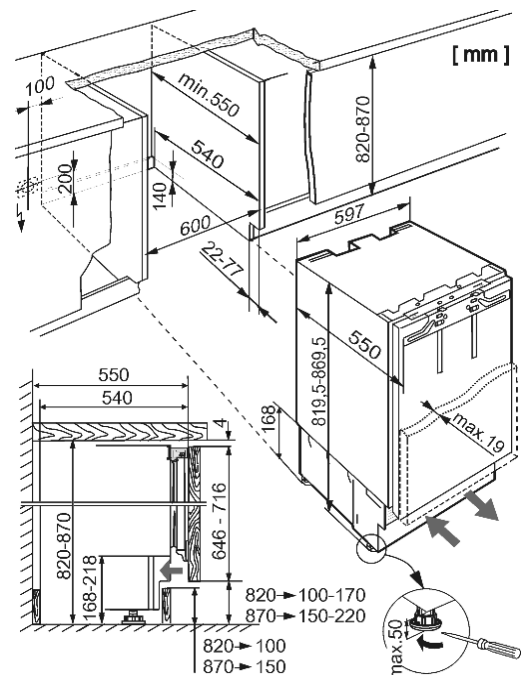

▼ 操作パネル

【マークの種類と名称】

- ① 電源ON/OFFボタン
- ② スーパークールボタン
- ③ 温度設定 ボタン
- ④ アラーム ボタン
- ⑤ 温度ディスプレイ
- ⑥ Menu マーク
- ⑦ スーパークール マーク
- ⑧ アラーム マーク
- ⑨ チャイルドロック マーク

【機能】

- 機器電源のON/OFF
- スーパークール機能のON/OFF
- 設定温度を変更する
- ドア開閉 / 温度 アラームを解除する際に用いる
- 庫内温度や設定温度の表示