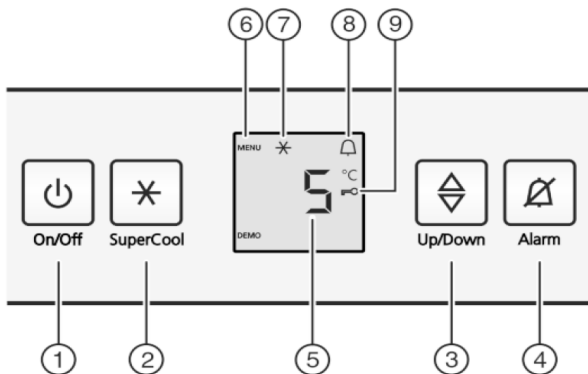

温度管理ゾーン	1
設定温度帯	2 ~ 9℃
定格内容積	141 L
ディスプレイ	デジタル
操作パネル	MagicEye コントロールシステム
インテリアライト	LED (庫内上部)

スーパークール機能 (急速冷蔵)	○
ガラスシェルフ	4

生産国	ドイツ
希望小売価格	オープン価格
参考価格	¥ 298,000 (税別)

* 配送搬入費、据付設置費等は含まれておりません

* 2018年 10月 現在

* LIEBHERR社は品質・性能向上のため、絶えず改良を重ねております。
機器の仕様は予告なしに変更されることがありますこと、ご承知置きください。

▼ 操作パネル

【マークの種類と名称】

- ① 電源ON/OFFボタン
- ② スーパークールボタン
- ③ 温度設定 ボタン
- ④ アラーム ボタン
- ⑤ 温度ディスプレイ
- ⑥ Menu マーク
- ⑦ スーパークール マーク
- ⑧ アラーム マーク
- ⑨ チャイルドロック マーク

【機能】

- 機器電源のON/OFF
- スーパークール機能のON/OFF
- 設定温度を変更する
- ドア開閉 / 温度 アラームを解除する際に用いる
- 庫内温度や設定温度の表示