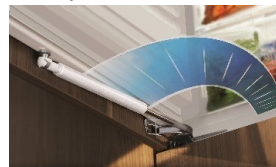

▼ Soft system

ドア開閉時、30度に到達すると緩やかに閉まる働きをします。