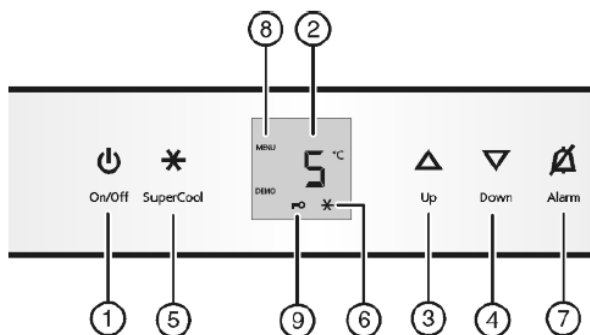

#### ▼ 操作パネル

- 1 メインスイッチ (冷蔵室) ON / OFF ボタン
- 2 温度表示
- 3 温度設定ボタン UP <温度設定範囲>
- 4 温度設定ボタン DOWN 3 ~ 9 °C
- 5 スーパークール (急速冷蔵) ボタン
- 6 スーパークール マーク
- 7 アラーム 解除ボタン
- 8 メニュー マーク
- 9 チャイルドロック マーク