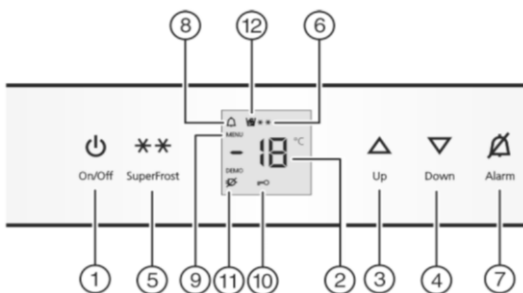

ドア開閉時、30度に到達すると緩やかに閉まる働きをします。

▼ IceMaker (自動製氷機能)

自動的に製氷量がボックス内で一定になるよう調整されます。

大量の氷を使用するシチュエーションにおいて、左右の引出しを入れ替えることで、氷をストックすることが可能です。

▼ 操作パネル

- 1 メインスイッチ (冷蔵室) ON / OFF ボタン
- 2 温度表示
- 3 温度設定ボタン UP <温度設定範囲>
- 4 温度設定ボタン DOWN - 15 ~ - 28 °C
- 5 スーパーフロスト (急速冷凍) ボタン
- 6 スーパーフロスト マーク
- 7 アラーム 解除ボタン
- 8 アラーム マーク
- 9 メニュー マーク
- 10 チャイルドロック マーク
- 11 電源エラー マーク
- 12 アイスメーカー マーク