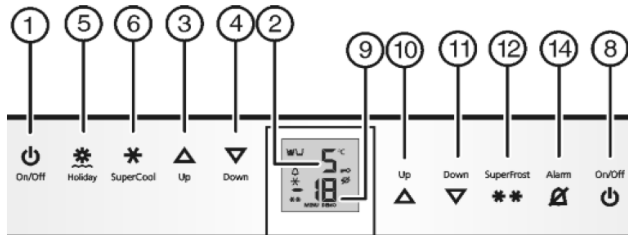

▼ 操作パネル

- 1 メインスイッチ (冷蔵室) ON / OFF ボタン
- 2 冷蔵室 温度表示
- 3 冷蔵室 温度設定ボタン UP <冷蔵室 温度設定範囲>
- 4 冷蔵室 温度設定ボタン DOWN 3 ~ 9 °C
- 5 ホリデーボタン
- 6 スーパークール (急速冷蔵) ボタン
- 8 メインスイッチ (冷凍室) ON / OFF ボタン
- 9 冷凍室 温度表示
- 10 冷凍室 温度設定ボタン UP <冷凍室 温度設定範囲>
- 11 冷凍室 温度設定ボタン DOWN - 15 ~ - 26 °C
- 12 スーパーフロスト (急速冷凍) ボタン
- 14 アラーム キャンセルボタン