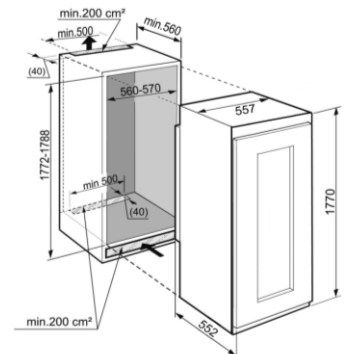

ドイツLIEBHERR社 Household Appliances 日本輸入総代理店

インタックSPS株式会社

東京都中央区銀座7-13-5 NREG銀座ビル6F

TEL : 0120-915-546 (受付時間 : 9 : 30 ~ 17 : 30 土日・祝日除く)

E-mail : info@intac-sps.co.jp / www.intac-sps.co.jp