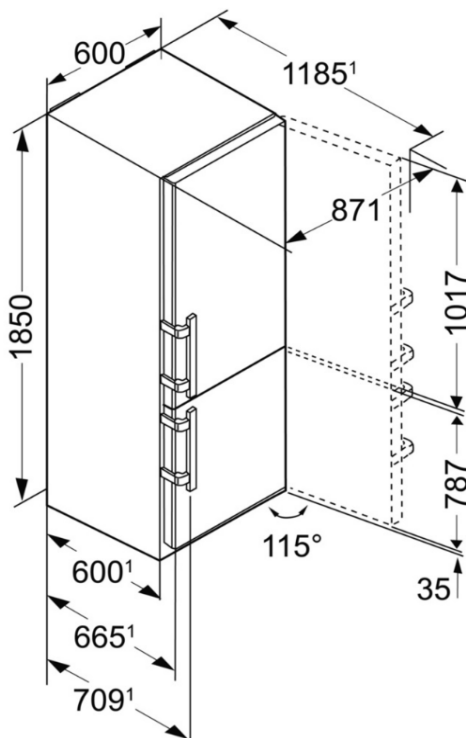

▼ Smartsteel

▼ DuoCooling

▼ 自動霜取り (NO FROST)

ドイツLIEBHERR社 Household Appliances 日本輸入総代理店

インタックSPS株式会社

東京都中央区銀座7-13-5 NREG銀座ビル6F

TEL : 0120-915-546 (受付時間 : 9 : 30 ~ 17 : 30 土日・祝日除く)

E-mail : info@intac-sps.co.jp / www.intac-sps.co.jp